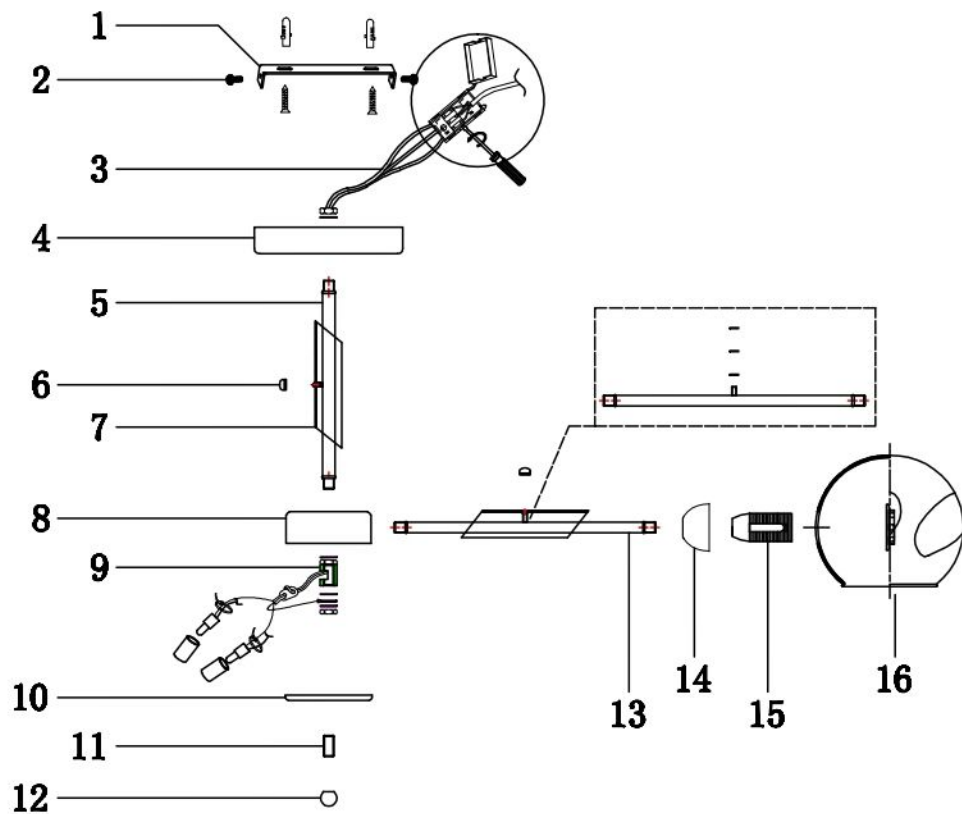

605016708

Ger Nummerierung der Teile
Eng Parts numbering
Rus Нумерация деталей

Sp La numeración de las piezas
Fr Numérotation des composants
It I numeri dei dettagli

Ger Zusammenbauschema
Eng Assembly chart
Rus Схема сборки светильника

Sp Lo schema di montaggio
Fr Schéma d'assemblage
It Lo schema di montaggio

605016708

1)

8)

6)

13)