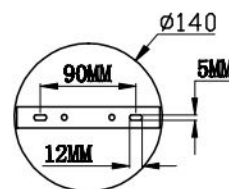

605016708

Ger Nummerierung der Teile
Eng Parts numbering
Rus Нумерация деталей

Sp La numeración de las piezas
Fr Numérotation des composants
It I numeri dei dettagli

Ger Zusammenbauschema
Eng Assembly chart
Rus Схема сборки светильника

Sp Lo schema di montaggio
Fr Schéma d'assemblage
It Lo schema di montaggio

605016708

1)

8)

6)

13)