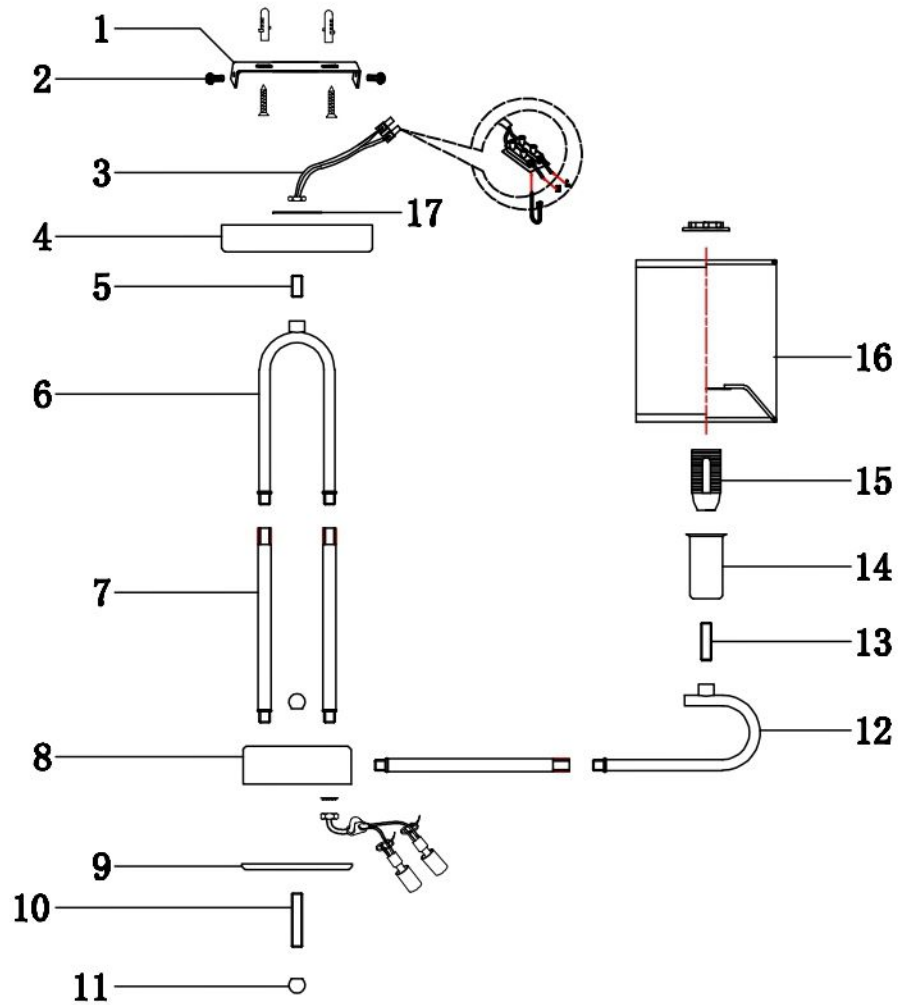

667012508

Ger Nummerierung der Teile  
Eng Parts numbering  
Rus Нумерация деталей

Sp La numeración de las piezas  
Fr Numérotation des composants  
It I numeri dei dettagli

667012508

Ger Zusammenbauschema  
Eng Assembly chart  
Rus Схема сборки светильника

Sp Lo schema di montaggio  
Fr Schéma d'assemblage  
It Lo schema di montaggio