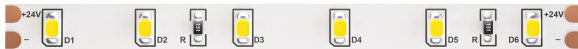

## LED Strip Light / Светодиодная лента Collection Светодиодная лента / Коллекция Светодиодная лента

### Characteristics / Характеристики:

Input voltage / Входящее напряжение:	DC 24V
Light Source / Источник света:	4,8W
Luminous flux / Световой поток:	500 lm
CCT / Цветовая температура:	6 000 K
RA / Индекс цветопередачи:	>80
Beam angle / Угол рассеивания:	120°
Dimensions / Размер:	W8*L5 000*H1 mm
Material / Материал:	/
Color / Цвет:	White / Белый
IP:	20