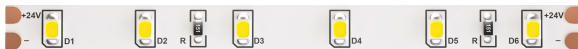

LED Strip Light / Светодиодная лента

Collection Светодиодная лента / Коллекция Светодиодная лента

Characteristics / Характеристики:

Input voltage / Входящее напряжение:	DC 24V
Light Source / Источник света:	4,8W
Luminous flux / Световой поток:	500 lm
CCT / Цветовая температура:	3 000 K
RA / Индекс цветопередачи:	>80
Beam angle / Угол рассеивания:	120°
Dimensions / Размер:	W8*L5 000*H1 mm
Material / Материал:	/
Color / Цвет:	White / Белый
IP:	65