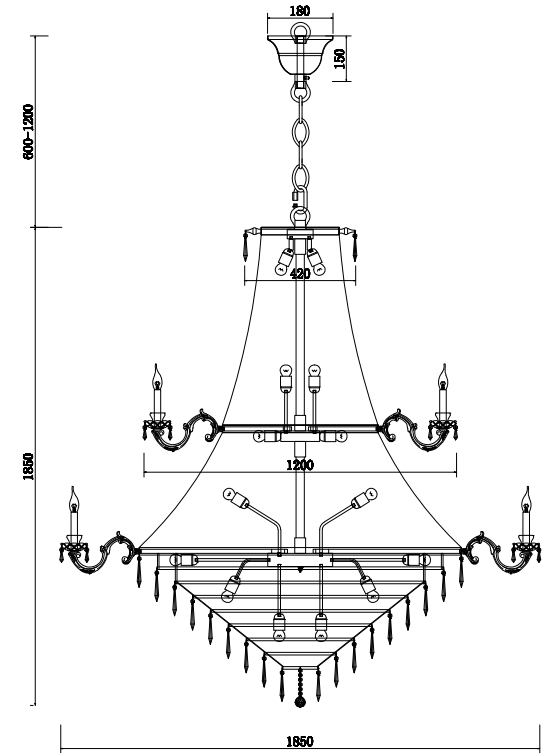

Instruction

DIA890-PL-66-G

- A=54
- B=90
- C=936
- D=14
- E=22
- F=8
- G=88
- H=8
- I=8
- J=1

22 x E14 (60W)
44 x E27 (60W)

Ceiling Lamps

Model: DIA890-PL-66-G
Collection: Royal Classic
Series: Palace