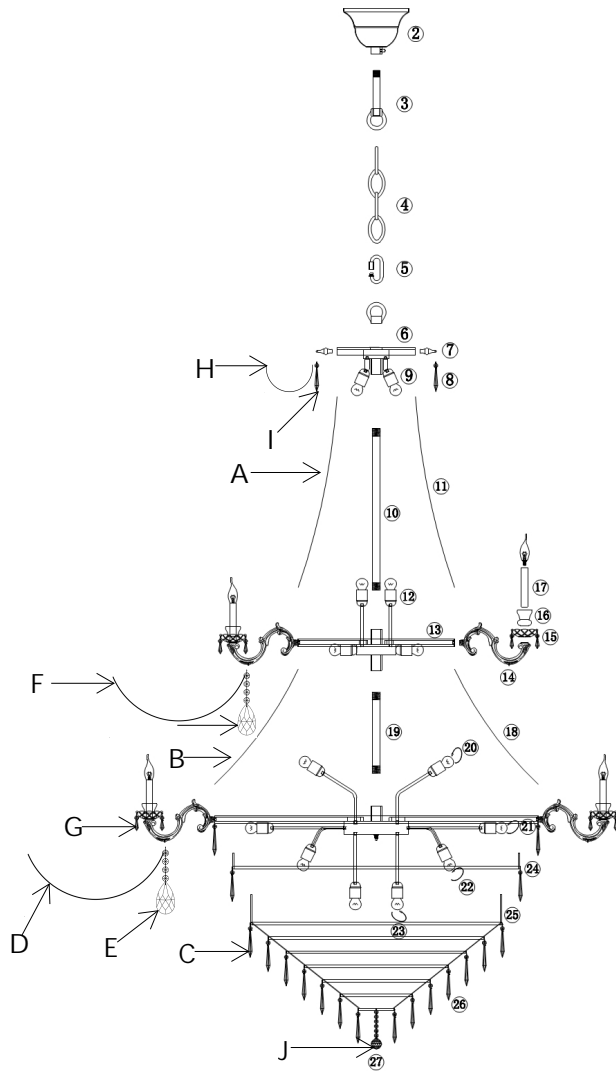

Instruction

DIA890-PL-66-G

- A=54
- B=90
- C=936
- D=14
- E=22
- F=8
- G=88
- H=8
- I=8
- J=1

22 x E14 (60W)
44 x E27 (60W)

Ceiling Lamps

Model: DIA890-PL-66-G
Collection: Royal Classic
Series: Palace