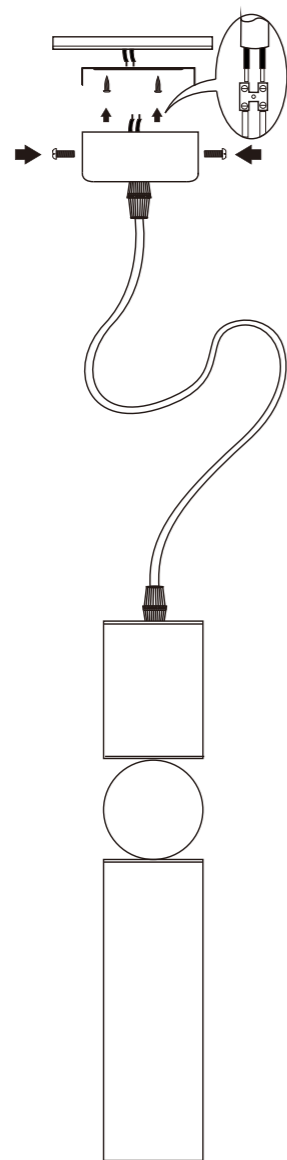

# ИНСТРУКЦИЯ ASSEMBLY INSTRUCTION

## Модели / Models:

A2307SP-1WH    A2307SP-1BK    A3162SP-1PB    A3162SP-1BK    A3280SP-1BK    A3280SP-1WH  
A6010SP-1SG    A6010SP-1BK    A6010SP-1CC

IP20

0,5m

230V ~ 50Hz

[www.artelamp.it](http://www.artelamp.it)