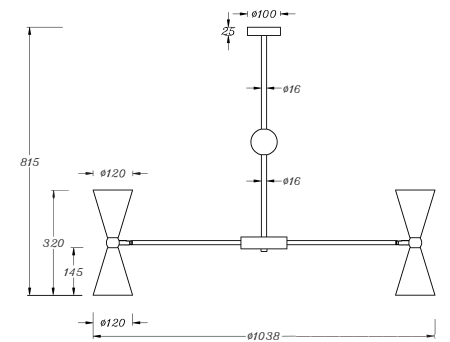

Instruction

MOD108PL-18WG

18 x E14 (40W)

Model: MOD108PL-18WG

Collection: Modern

Pendant Lamps