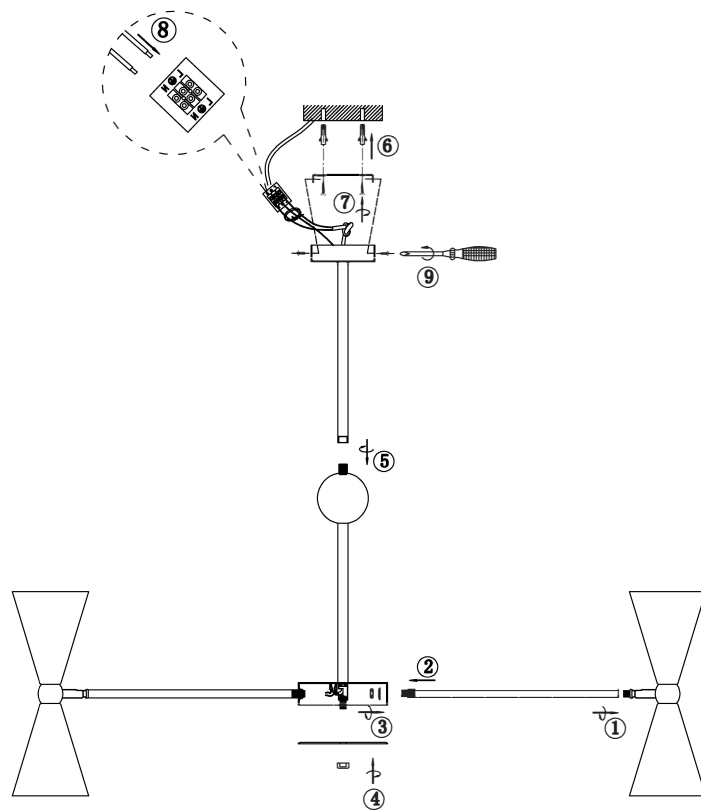

Instruction

MOD108PL-18WG

18 x E14 (40W)

Model: MOD108PL-18WG

Collection: Modern

Pendant Lamps