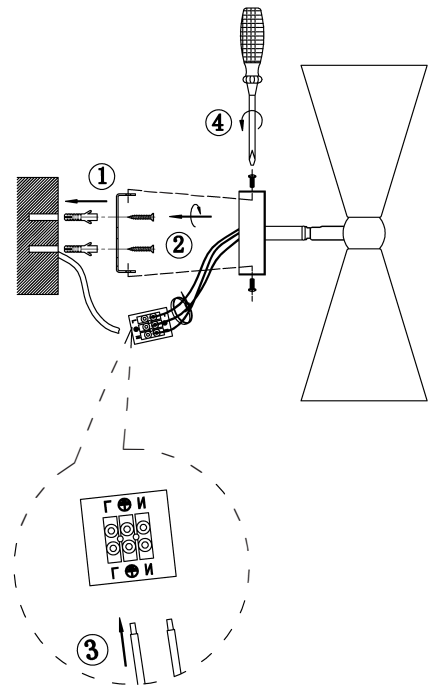

Instruction

MOD108WL-02WG

2 x E14 (40W)

Model: MOD108WL-02WG
Collection: Modern

Wall Lamps