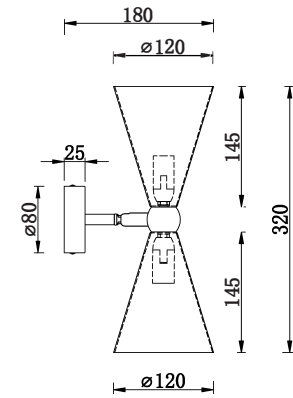

Instruction

MOD108WL-02WG

2 x E14 (40W)

Model: MOD108WL-02WG
Collection: Modern

Wall Lamps