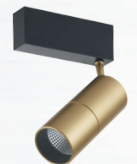

NEW
color

Представляем новые цвета в коллекции светильников для магнитной шины: «шлифованная латунь» и «темная бронза». Эти классические оттенки составят гармоничную пару с предметами интерьера и элементами декора из материалов с латунной или бронзовой поверхностью.

цвет	P	Tc	F	
DL18789/01M Black Bronze	темная бронза	10Вт	3000К 800Лм	0.15кг

\$ 105,00

цвет	P	Tc	F	
DL18791/Black Bronze 12W	темная бронза	12Вт	3000К 990Лм	0.43кг
DL18791/Black Bronze 24W	темная бронза	24Вт	3000К 1692Лм	0.65кг

\$ 138,00 / \$168,00

цвет	P	Tc	F	
DL18791/Brass 12W	шлифованная латунь	12Вт	3000К 900Лм	0.43кг
DL18791/Brass 24W	шлифованная латунь	24Вт	3000К 1692Лм	0.65кг

\$ 138,00 / \$168,00

цвет	P	Tc	F	
DL18789/01M Brass	шлифованная латунь	10Вт	3000К 800Лм	0.15кг