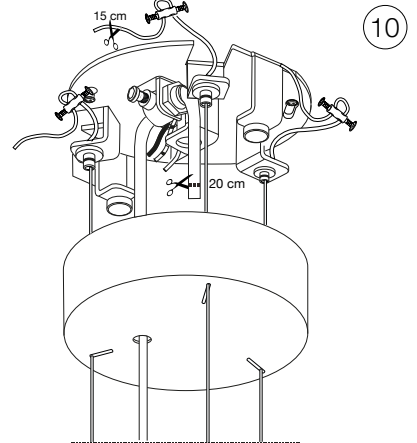

## Wheel SP3

Lampada a sospensione  
 Suspension lamp  
 Suspension  
 Pendelleuchte  
 Lámpara colgante  
 Люстры и подвесы

max 3 x 60W E27 / 220~240V  
 50/60Hz  
 - 8021696009681 BIANCO

					Fonte luminosa sostituibile dall'utente finale. Replaceable light source by an end-user.			

ESEGUIRE LE OPERAZIONI SEGUENDO L'ORDINE PROGRESSIVO. L'INSTALLAZIONE DI QUESTO APPARECCHIO DEVE ESSERE EFFETTUATA DA PERSONALE QUALIFICATO.  
 FOLLOW THE ASSEMBLY INSTRUCTIONS BY READING THE NUMERICAL PROGRESSION. THE LIGHTING FITTING SHOULD BE INSTALLED BY A QUALIFIED ELECTRICIAN.

**1**

**2**

**3**

**A**

**B**

**C**

**D**

L'installazione deve essere compiuta da personale qualificato.  
The installation must be completed by a qualified electrician.