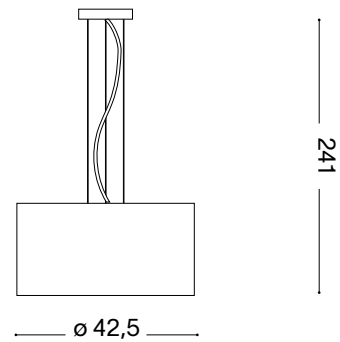

## Wheel SP3

Lampada a sospensione  
 Suspension lamp  
 Suspension  
 Pendelleuchte  
 Lámpara colgante  
 Люстры и подвесы

max 3 x 60W E27 / 220~240V  
 50/60Hz  
 - 8021696009681 BIANCO

					Fonte luminosa sostituibile dall'utente finale. Replaceable light source by an end-user.			