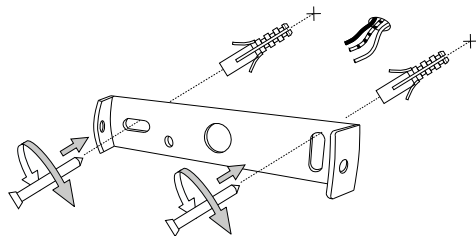

IDEAL LUX s.r.l.
Via Taglio Destro 32
30035 Mirano (VE) Italy
www.ideal-lux.com

IDEAL LUX Warehouse
Via delle Industrie, 8/D
30036 Santa Maria di Sala (Venezia)
8.00 - 12.00 / 13.30 - 17.00

1

2

3

4

5

6