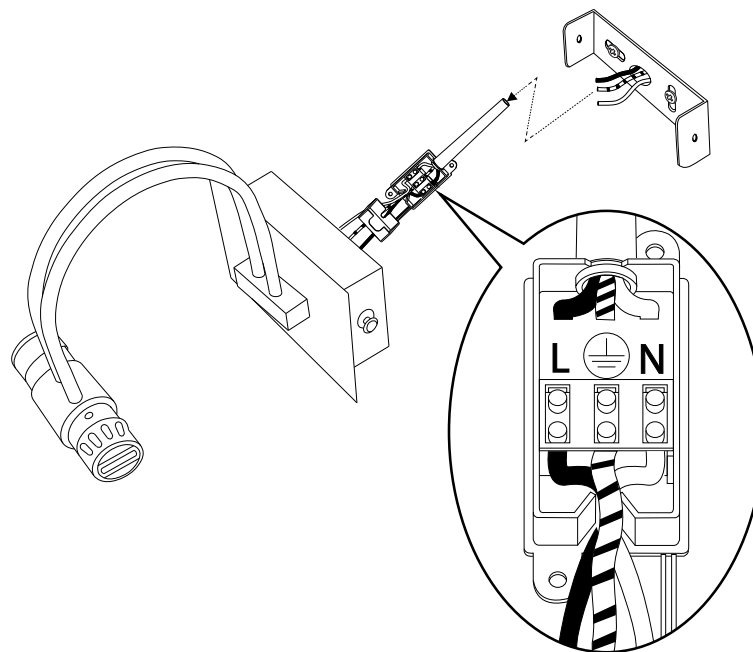

REV 23/02/2021

Cico AP2

Lampada da parete
Wall lamp
Applique
Wandleuchte
Lámpara de pared
Настенные светильники

max 2 x 40W G9 / 220~240V
50/60Hz
- 8021696014432 CROMO

Fonte luminosa sostituibile
dall'utente finale.
Replaceable light source
by an end-user.

IDEAL LUX s.r.l.
Via Taglio Destro 32
30035 Mirano (VE) Italy
www.ideal-lux.com

IDEAL LUX Warehouse
Via delle Industrie, 8/D
30036 Santa Maria di Sala (Venezia)
8.00 - 12.00 / 13.30 - 17.00

1

2

3

4

5

6