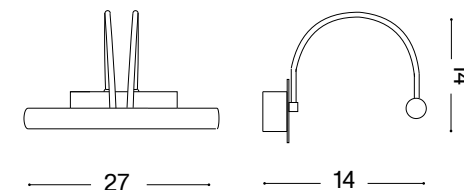

REV 23/02/2021

Cico AP2

Lampada da parete
Wall lamp
Applique
Wandleuchte
Lámpara de pared
Настенные светильники

max 2 x 40W G9 / 220~240V
50/60Hz
- 8021696014432 CROMO

Fonte luminosa sostituibile
dall'utente finale.
Replaceable light source
by an end-user.