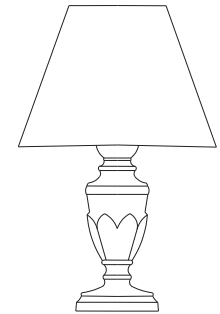

REV 01/03/2021

Firenze TL1

Lampada da tavolo
Table lamp
Lampe de table
Tischlampe
Lámpara de sobremesa
Настольные лампы

35

max 1 x 40W E14 / 220~240V
50/60Hz
- 8021696012889 BIANCO ANTICO
- 8021696020853 ORO ANTICO