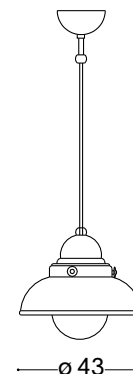

## Sailor SP1 D43

Lampada a sospensione  
Suspension lamp  
Suspension  
Pendelleuchte  
Lámpara colgante  
Люстры и подвесы

max 1 x 60W E27 / 220~240V  
50/60Hz  
- 8021696025285 BRUNITO  
- 8021696025315 RAME