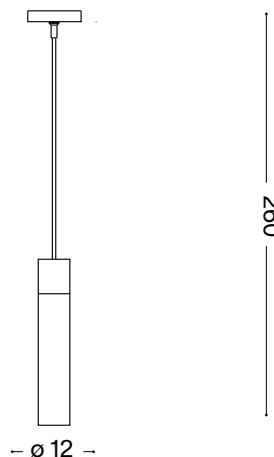

ideal lux®

Flam SP1 Big

Lampada a sospensione
 Suspension lamp
 Suspension
 Pendelleuchte
 Lámpara colgante
 Люстры и подвесы

max 1 x 60W E27/ 220~240V
 50/60Hz
 - 8021696027364 CROMO

				Fonte luminosa sostituibile dall'utente finale. Replaceable light source by an end-user.				

ESEGUIRE LE OPERAZIONI SEGUENDO L'ORDINE PROGRESSIVO. L'INSTALLAZIONE DI QUESTO APPARECCHIO DEVE ESSERE EFFETTUATA DA PERSONALE QUALIFICATO.
 FOLLOW THE ASSEMBLY INSTRUCTIONS BY READING THE NUMERICAL PROGRESSION. THE LIGHTING FITTING SHOULD BE INSTALLED BY A QUALIFIED ELECTRICIAN.