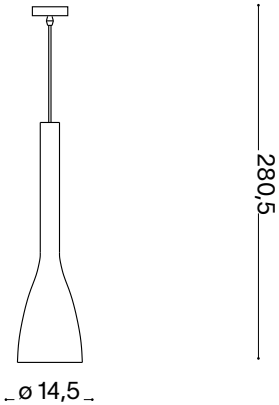

## Flut SP1 Big

Lampada a sospensione  
 Suspension lamp  
 Suspension  
 Pendelleuchte  
 Lámpara colgante  
 Люстры и подвесы

max 1 x 60W E27 / 220~240V  
 50/60Hz  
 - 8021696035666 BIANCO  
 - 8021696035680 NERO