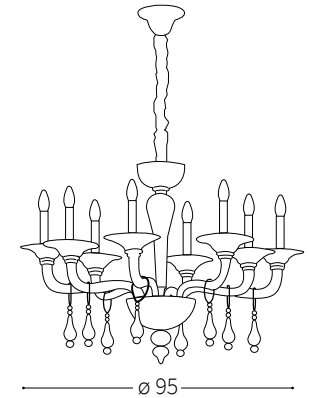

8

ideal lux®

REV 23/01/2019

Miramare SP8

Lampada a sospensione
 Suspension lamp
 Suspension
 Pendelleuchte
 Lámpara colgante
 Люстры и подвесы

max 8 x 60W E27 / 220~240V
 50/60Hz
 - 8021696068190 BIANCO

85 - 145