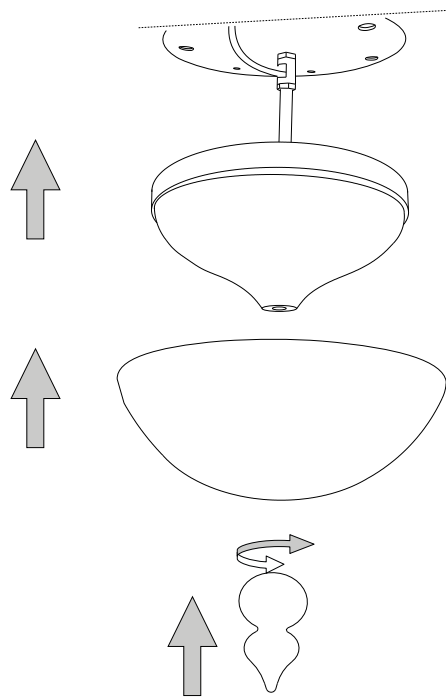

8

ideal lux®

REV 23/01/2019

Miramare SP8

Lampada a sospensione
 Suspension lamp
 Suspension
 Pendelleuchte
 Lámpara colgante
 Люстры и подвесы

max 8 x 60W E27 / 220~240V
 50/60Hz
 - 8021696068190 BIANCO

85 - 145

ø 95

IDEAL LUX s.r.l.
 Via Taglio Destro 32
 30035 Mirano (VE) Italy
 www.ideal-lux.com

IDEAL LUX Warehouse
 Via delle Industrie, 8/D
 30036 Santa Maria di Sala (Venezia)
 8.00 - 12.00 / 13.30 - 17.00