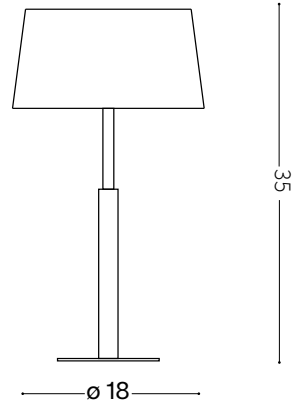

## Hilton TL1

Lampada da tavolo  
Table lamp  
Lampe de table  
Tischlampe  
Lámpara de sobremesa  
Настольные лампы

max 1 x 40W G9 / 220~240V  
50/60Hz  
- 8021696075525 BIANCO

Fonte luminosa sostituibile  
dall'utente finale.  
Replaceable light source  
by an end-user.