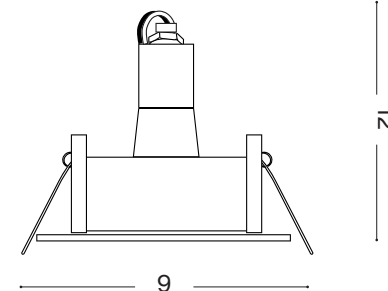

REV 02/02/2021

Funky

Lampada da soffitto
Ceiling lamp
Plafonnier
Deckenleuchte
Lámpara de techo
Потолочные светильники

max 1 x 50W GU10 / 220~240V 50/60Hz
- 8021696083223 ALLUMINIO
- 8021696083230 BIANCO
- 8021696083247 BRUNITO
- 8021696083193 CROMO
- 8021696243849 NERO