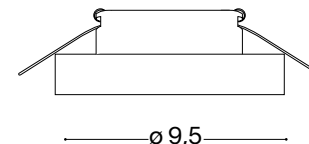

REV 22/02/2021

Blues Round

Lampada da soffitto
Ceiling lamp
Plafonnier
Deckenleuchte
Lámpara de techo
Потолочные светильники

max 1 x 50W GU10 / 220~240V
50/60Hz
- 8021696113999 BIANCO
- 8021696113982 FUMÈ
- 8021696083254 TRASPARENTE