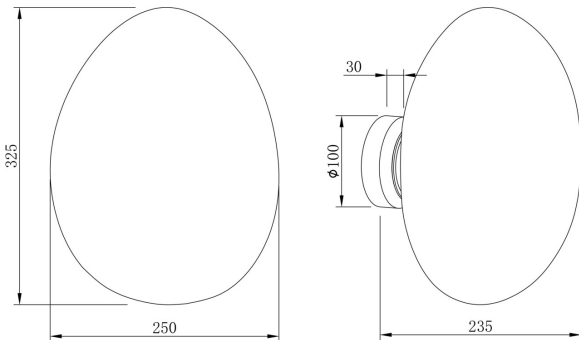

Wall Lamp / Бра Collection Modern / Коллекция Modern

Characteristics / Характеристики:

Input voltage / Входящее напряжение:	AC 220-240V
Light Source / Источник света:	5W
Luminous flux / Световой поток:	550 lm
CCT / Цветовая температура:	3 000 K
RA / Индекс цветопередачи:	>80
Beam angle / Угол рассеивания:	180°
Dimensions / Размер:	W250*L235*H325 mm
Material / Материал:	Metal / Металл
Color / Цвет:	/
IP:	20

Bulbs are not included / Лампы не входят в комплект поставки