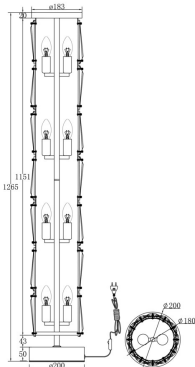

Floor Lamp / Торшер Collection Modern / Коллекция Modern

Characteristics / Характеристики:

Input voltage / Входящее напряжение:	AC 220-240V
Light Source / Источник света:	8xE14 60W max
Dimensions / Размер:	D200*H1 265 mm
Material / Материал:	Stainless Steel / Нержавеющая Сталь
Color / Цвет:	Gold / Золото
IP:	20

Bulbs are not included / Лампы не входят в комплект поставки