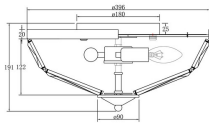

Ceiling Lamp / Потолочный светильник Collection Neoclassic / Коллекция Neoclassic

Characteristics / Характеристики:

Input voltage / Входящее напряжение:	AC 220-240V
Light Source / Источник света:	4xE14 60W max
Dimensions / Размер:	D396*H192 mm
Material / Материал:	Metal / Металл
Color / Цвет:	Gold / Золото
IP:	20

Bulbs are not included / Лампы не входят в комплект поставки