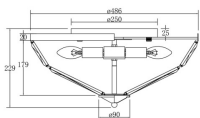

Ceiling Lamp / Потолочный светильник Collection Neoclassic / Коллекция Neoclassic

Characteristics / Характеристики:

Input voltage / Входящее напряжение:	AC 220-240V
Light Source / Источник света:	6xE14 60W max
Dimensions / Размер:	D486*H228 mm
Material / Материал:	Metal / Металл
Color / Цвет:	Chrome / Хром
IP:	20

Bulbs are not included / Лампы не входят в комплект поставки