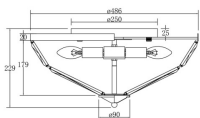

Ceiling Lamp / Потолочный светильник Collection Neoclassic / Коллекция Neoclassic

Characteristics / Характеристики:

Input voltage / Входящее напряжение:	AC 220-240V
Light Source / Источник света:	6xE14 60W max
Dimensions / Размер:	D486*H228 mm
Material / Материал:	Metal / Металл
Color / Цвет:	Gold / Золото
IP:	20

Bulbs are not included / Лампы не входят в комплект поставки