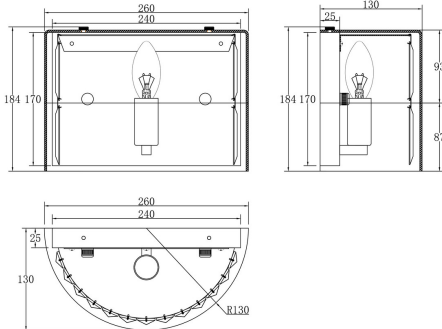

Wall Lamp / Бра

Collection Modern / Коллекция Modern

Characteristics / Характеристики:

Input voltage / Входящее напряжение:	AC 220-240V
Light Source / Источник света:	1xE14 60W max
Dimensions / Размер:	W260*L130*H184 mm
Material / Материал:	Stainless Steel / Нержавеющая Сталь
Color / Цвет:	Chrome / Хром
IP:	20

Bulbs are not included / Лампы не входят в комплект поставки