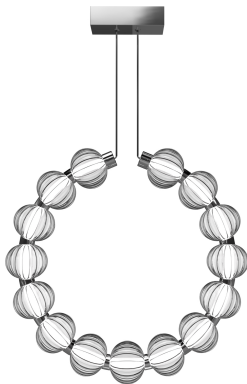

Pendant Lamp / Подвесной светильник Collection Modern / Коллекция Modern

Characteristics / Характеристики:

Input voltage / Входящее напряжение:	AC 220-240V
Light Source / Источник света:	23W
Luminous flux / Световой поток:	700 lm
CCT / Цветовая температура:	4000-4000 K
RA / Индекс цветопередачи:	>80
Beam angle / Угол рассеивания:	120°
Dimensions / Размер:	D525*H800-1 500 mm
Material / Материал:	Metal and Glass / Металл и Стекло
Color / Цвет:	Chrome / Хром
IP:	20

MOD555PL-L23CH5K